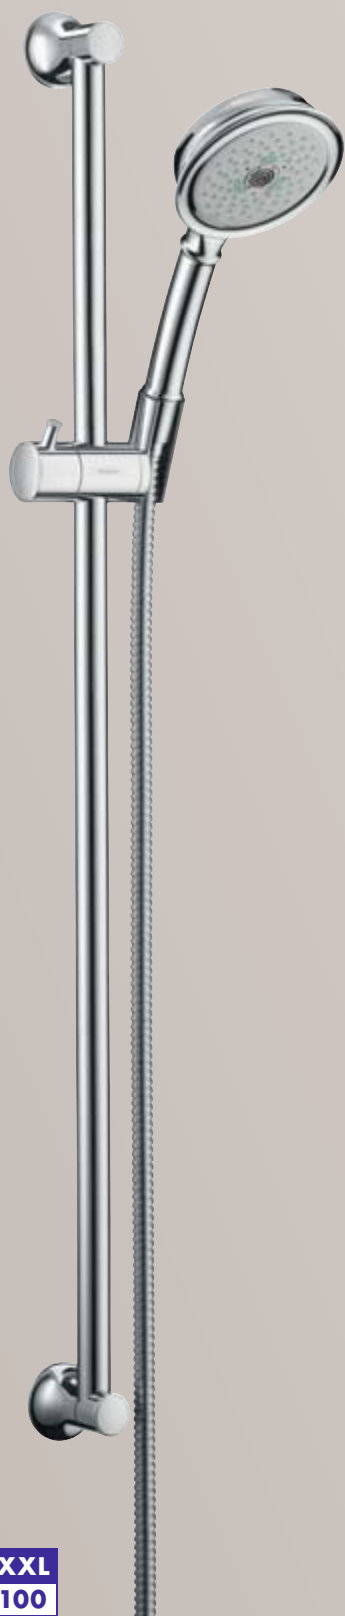

经典设计带来的超级淋浴乐趣

hansgrohe

飞雨经典系列。 超强的淋浴快感 - 在新型的传统外观中纳入了先进的AIR空气注入技术。通过将水与空气混合，花洒中的水流变成了柔软、丰富的雨滴。我们非常高兴在新经典设计中加入了AIR空气注入技术：外观雅致、纤巧的全镀铬金属花洒头将为您带来绝对的怀旧感受。出水盘简洁、平滑的表面完美地增强了它的高质量外观 - 整个产品尺寸范围包括180 mm, 240 mm和300 mm以及350 mm规格的飞雨皇家花洒。

飞雨经典系列头顶花洒

XXL
350

飞雨皇家经典系列头顶花洒
镀铬头顶花洒DN20
Ø 350 mm带回转接头
28435, -000, -820
470 mm花洒臂
27410, -000, -820
100 mm天花连接管
27418, -000, -820

XXL
300

飞雨®经典300空气注入式头顶花洒
镀铬头顶花洒DN15
Ø 300 mm
带450 mm花洒臂
27430, -000, -820
带100 mm天花连接管
27406, -000, -820

XXL
240

飞雨经典系列空气注入式240头顶花洒
镀铬头顶花洒DN15
Ø 240 mm
带383 mm花洒臂
27424, -000, -820
带100 mm天花连接管
27405, -000, -820

XXL
180

飞雨经典系列空气注入式180头顶花洒
镀铬头顶花洒DN15
Ø 180 mm
带383 mm花洒臂
27428, -000, -820
带100 mm天花连接管
27400, -000, -820

柯洛玛经典100系列

XXL
100

柯洛玛®经典100多速花洒套件
带Sensoflex®花洒软管及尤尼科®
经典花洒升降杆
90 cm # 27768, -000, -820
65 cm # 27769, -000, -820 (无图)

支架经典系列
28324, -000, -820

Fixfit® 墙面软管接头DN15
16884, -000, -820

Sensoflex® 金属花洒软管
带塑料外表面及回转接头
1,25 m # 28132, -000, -820
1,60 m # 28136, -000, -820
2,00 m # 28134, -000, -820