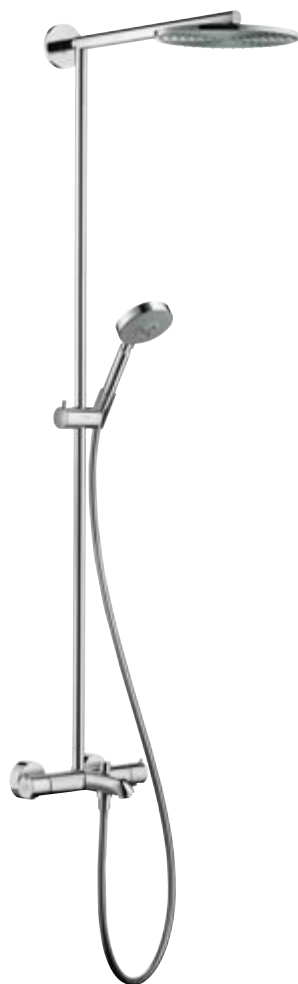

从第12页开始

iBox易宝万能阀芯淋浴管

iBox易宝万能阀芯将龙头技术部件深藏于墙内，打造清爽简洁的全新浴室外观，只需将操作的部件置于可见处即可。

从第16页开始

适合各种浴室环境的百搭淋浴管

汉斯格雅淋浴管开创了现代浴室的新潮流：精巧光滑、设计美观的头顶花洒盘营造出温暖舒适的雨淋式沐浴享受——轻松舒适，一切唾手可得。无论是新浴室装修还是老浴室改建，无论是飞雨还是柯洛玛100，所有的淋浴管都能实现迅速便捷地安装。由于所有的水流引导元件都安装在墙外，您可以随时随地地进行改建，无需大动干戈地破墙而入。汉斯格雅各款淋浴管将外形与功能完美地融于一体。

浴室翻新用淋浴管

最后要向您介绍的是适用于任何浴室的大型雨淋式花洒！难以置信的简单方便，适用于各种环境，无需更换龙头，只需将淋浴管安装在墙上，接通现有龙头，即可轻松搞定！

从第14页开始

浴室翻新的理想
选择

飞雨恒温龙头淋浴管240

享受温度精确的雨淋式沐浴体验。风格时尚现代，超大型240毫米直径的空气注入式头顶花洒，带给您无以伦比的淋浴乐趣。除了飞雨手持花洒，淋浴管还配有一个造型精巧的双出水模式手持花洒棒。恒温龙头可精确安全地设定流量与温度。安全截流功能可防止用户选择超过38°C的温度，避免烫伤意外的发生。

柯洛玛100恒温龙头淋浴管

设计贴心周到，操作得心应手。柯洛玛100恒温龙头淋浴管将经过验证的花洒技术与现代淋浴乐趣融为一体。只需轻松设定您想要的温度，即可沉浸在淋浴雨幕的享受之中。和飞雨花洒一样，柯洛玛100也配有创新阀芯技术，可为您提供可靠放心的防烫伤保护功能。柯洛玛头顶花洒直径为160毫米，手持花洒直径为100毫米。EcoSmart节水环保功能可将流量限定在9.5升/分钟以内。

飞雨浴缸淋浴管240

新款飞雨浴缸专用淋浴管可为您的浴缸增添大型头顶花洒。只需几步简单方便的操作即可将您的龙头旧貌换新颜。可根据浴室布局，选择将淋浴管安装在浴缸较宽或较窄的一端。有两种不同长度的花洒臂可供选择，方便您为头顶花洒选择理想的位置，让XXL超大级淋浴乐趣走进每个浴缸。

柯洛玛100浴缸淋浴管

淋浴还是泡澡？有了柯洛玛100浴缸淋浴管，这个难以兼得的问题立刻迎刃而解。这款淋浴管使您可以在浴缸内轻松享受XXL超大级淋浴乐趣，而且价格低廉令人心动。淋浴管还配有EcoSmart节水节能技术，安装方式灵活多样。头顶花洒直径160毫米，手持花洒直径100毫米。