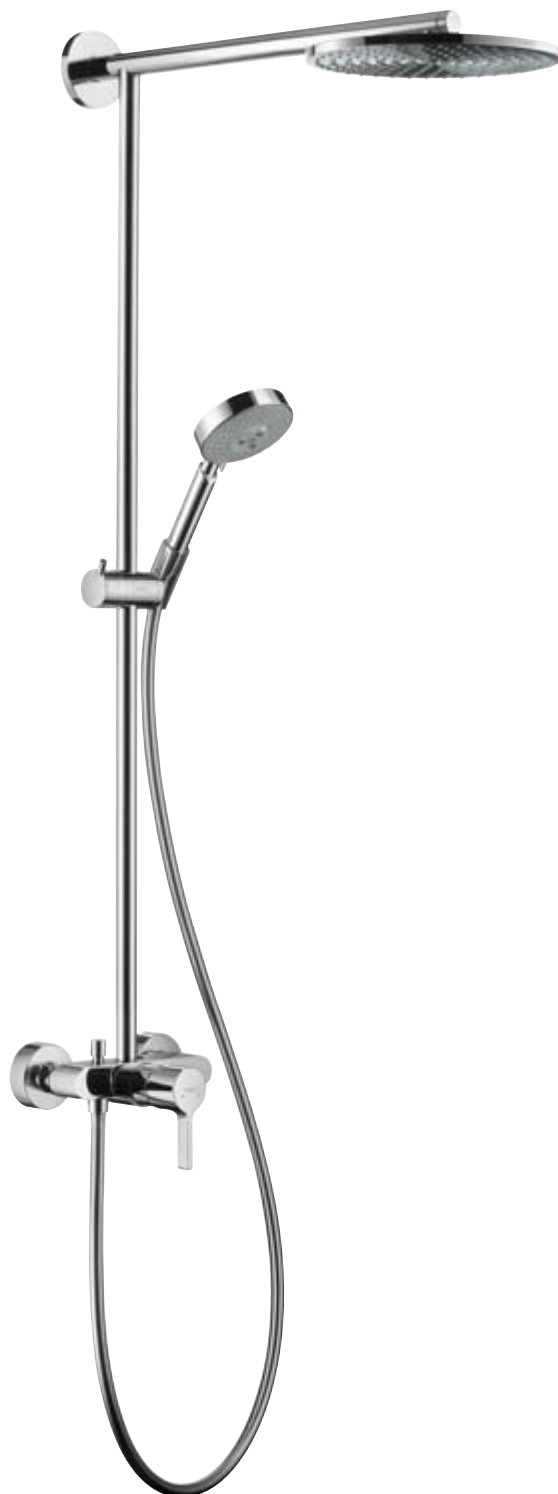

从第12页开始

iBox易宝万能阀芯淋浴管

iBox易宝万能阀芯将龙头技术部件深藏于墙内，打造清爽简洁的全新浴室外观，只需将操作的部件置于可见处即可。

从第16页开始

适合各种浴室环境的百搭淋浴管

汉斯格雅淋浴管开创了现代浴室的新潮流：精巧光滑、设计美观的头顶花洒盘营造出温暖舒适的雨淋式沐浴享受——轻松舒适，一切唾手可得。无论是新浴室装修还是老浴室改建，无论是飞雨还是柯洛玛100，所有的淋浴管都能实现迅速便捷地安装。由于所有的水流引导元件都安装在墙外，您可以随时随地地进行改建，无需大动干戈地破墙而入。汉斯格雅各款淋浴管将外形与功能完美地融于一体。

柯洛玛100恒温龙头淋浴管

设计贴心周到，操作得心应手。柯洛玛100恒温龙头淋浴管将经过验证的花洒技术与现代淋浴乐趣融为一体。只需轻松设定您想要的温度，即可沉浸在淋浴雨幕的享受之中。和飞雨花洒一样，柯洛玛100也配有创新阀芯技术，可为您提供可靠放心的防烫伤保护功能。柯洛玛头顶花洒直径为160毫米，手持花洒直径为100毫米。EcoSmart节水环保功能可将流量限定在9.5升/分钟以内。

飞雨浴缸淋浴管240

新款飞雨浴缸专用淋浴管可为您的浴缸增添大型头顶花洒。只需几步简单方便的操作即可将您的龙头旧貌换新颜。可根据浴室布局，选择将淋浴管安装在浴缸较宽或较窄的一端。有两种不同长度的花洒臂可供选择，方便您为头顶花洒选择理想的位置，让XXL超大级淋浴乐趣走进每个浴缸。

柯洛玛100浴缸淋浴管

淋浴还是泡澡？有了柯洛玛100浴缸淋浴管，这个难以兼得的问题立刻迎刃而解。这款淋浴管使您可以在浴缸内轻松享受XXL超大级淋浴乐趣，而且价格低廉令人心动。淋浴管还配有EcoSmart节水节能技术，安装方式灵活多样。头顶花洒直径160毫米，手持花洒直径100毫米。

飞雨单把手龙头淋浴管240

体验头顶花洒、手持花洒及单把手龙头相结合的三位一体淋浴新享受。可靠、稳定、操作简便,飞雨单把手龙头淋浴管240定能带给您持久的满意享受,同时您在使用中还能感受汉斯格雅花洒标准配置的创新QuickClean快速除垢清洁功能。此外,汉斯格雅还可为您提供直径为240毫米的头顶花洒及直径为180毫米的EcoSmart节水节能型头顶花洒。

柯洛玛100单把手龙头淋浴管

天堂般的温柔雨幕，倾泻在您的头和肩上。柯洛玛100单把手龙头淋浴管不但操作简单，而且技术稳定可靠，无论是头顶花洒还是手持花洒，无论是温度还是流量，一切尽在您的掌握中。直径160毫米的头顶花洒和100毫米的手持花洒都配有经过验证的QuickClean快速除垢清洁功能。此外，这款淋浴管亦配有EcoSmart节水节能功能。