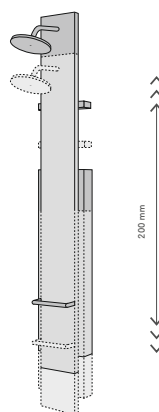

飞雨Connect淋浴管	柯洛玛100 Reno淋浴管	飞雨暗装式淋浴管	福络Swing淋浴管	福络淋浴弧
				
—	—	恒温龙头	恒温龙头	恒温龙头
				
<p>飞雨Connect淋浴管带配双出水模式手持花洒棒, 460毫米花洒臂, 花洒直径, 240毫米 #27164000 花洒臂350毫米, 花洒直径, 240毫米 #27421000 (无图)</p> <p>飞雨Connect 淋浴管, 带EcoSmart节能环保功能(流量限制: 9.5升/分钟) 配双出水模式手持花洒棒, 460毫米花洒臂, 花洒直径, 180毫米 #27166000 (无图)</p> <p>接头安装套件 #27158000</p>	<p>柯洛玛100 Reno淋浴管 配柯洛玛100可变速手持花洒, 花洒直径, 160毫米 #27139000</p> <p>接头安装套件 #27158000</p>	<p>暗装式飞雨淋浴管配恒温龙头及飞雨S 100空气注入式三出水模式手持花洒, 460毫米花洒臂, 花洒直径, 240毫米 #27145000</p> <p>飞雨淋浴管带EcoSmart节能环保功能9.5升/分钟 飞雨S 100空气注入式3速手持花洒花洒臂460mm, 180毫米 #27192000 (无图)</p> <p>iBox易宝万能阀芯基础套件 #01800180</p>	<p>福络Swing淋浴管配恒温龙头及飞雨S 100空气注入式三出水模式手持花洒, 飞雨240空气注入式头顶花洒, 3个体位花洒 #26382000</p>	<p>福络淋浴弧配恒温龙头及飞雨S 100空气注入式三出水模式手持花洒, 飞雨180空气注入式头顶花洒, 6个体位花洒 #26396000</p>

康派, 得心应手, 完全预组装: 汉斯格雅淋浴板。

让您深入地体验舒适与放松的享受! 有了汉斯格雅淋浴板, 一切是如此的简单。完全预组装和预测试, 将您的浴室变成休闲享受的世外桃源。操作得心应手, 设有多种不同出水模式可供选择, 更有活力无限的按摩功能, 带给您无与伦比的全方位淋浴乐趣。

带飞雨花洒的福络天穹淋浴板

将灯光调暗，进入天穹的梦幻世界。在清新诱人的外观下是纯粹的淋浴乐趣。按摩式淋浴抚慰您的双肩，而飞雨头顶花洒将您置身于温暖宜人的雨幕包围之中。启动五个体位花洒，或使用造型优雅大方的手持花洒棒体验独特享受，焕发身体活力。按摩式足部支撑，呵护您的双足与双腿。一切精工细作，力求尽善尽美。

带飞雨花洒的福络Lift 2淋浴板

您是否还在寻觅可以全方位刺激感官的淋浴享受? 想要温柔的雨幕还是有力的按摩? 福络Lift 2淋浴板让一切尽在您的掌握中。只需轻轻松松将淋浴板滑动至需要的高度即可。大型飞雨空气注入式头顶花洒和六个旋转式体位花洒, 为您提供绝对的淋浴享受。多才多艺的淋浴板将各种不同功能融为一体, 可轻松完成手动温度及流量设定, 更有恒温龙头功能, 让一切由您做主。

带飞雨花洒的福络SideWay淋浴板

SideWay淋浴板为您带来老幼皆宜的淋浴乐趣，安装简单方便，只需几个步骤即可轻松搞定。已经预先组装好的淋浴板安装方便，多才多艺，带给您丰富多彩的淋浴享受。五个光滑精致的体位花洒帮助您放松紧张的肌肉。可单独控制两个上体位花洒的开关，与三个下体位花洒分开使用。更多实用功能包括：舒适贴心的置物架，安装在一侧的龙头和隐藏在淋浴板后面的花洒软管。

带飞雨花洒的福络Comfort Plus淋浴板

多才多艺的淋浴装置是很难找到的，特别是要做到物美价廉就更难了，而福络Comfort Plus淋浴板就是这样。该产品可直接安装于墙面或墙角内，安全、简便、非常轻松。五个体位花洒和可调节高度的飞雨空气注入式手持花洒让您随心所欲享受淋浴乐趣。