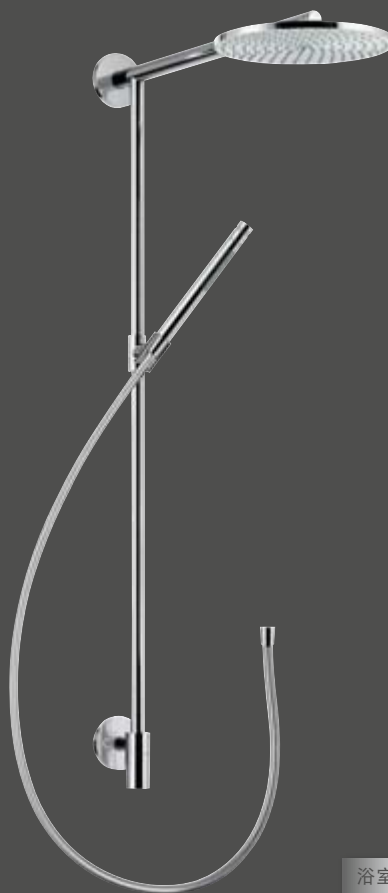

恒温龙头淋浴管

设计典雅，操作舒适。可精确调节温度至每一度，迅速自动完成冷热水混合。创新阀芯技术为您提供更可靠放心的防烫伤保护功能。

从第8页开始

浴缸淋浴管

将XXL超大级淋浴乐趣带进每个浴缸，只需几个步骤即可轻松完成安装。轻轻松松让浴缸龙头旧貌换新颜，更可将头顶花洒、手持花洒及浴缸龙头的三重功能集于一身。

从第10页开始

单把手龙头淋浴管

极富吸引力的价格，非常可靠的品质，满足您的日常使用需求，操作简便，可根据个人喜好轻松依靠手动设定温度及流量。

从第12页开始

iBox易宝万能阀芯淋浴管

iBox易宝万能阀芯将龙头技术部件深藏于墙内，打造清爽简洁的全新浴室外观，只需将操作的部件置于可见处即可。

从第16页开始

适合各种浴室环境的百搭淋浴管

汉斯格雅淋浴管开创了现代浴室的新潮流：精巧光滑、设计美观的头顶花洒盘营造出温暖舒适的雨淋式沐浴享受——轻松舒适，一切唾手可得。无论是新浴室装修还是老浴室改建，无论是飞雨还是柯洛玛100，所有的淋浴管都能实现迅速便捷地安装。由于所有的水流引导元件都安装在墙外，您可以随时随地地进行改建，无需大动干戈地破墙而入。汉斯格雅各款淋浴管将外形与功能完美地融于一体。

浴室翻新用淋浴管

最后要向您介绍的是适用于任何浴室的大型雨淋式花洒！难以置信的简单方便，适用于各种环境，无需更换龙头，只需将淋浴管安装在墙上，接通现有龙头，即可轻松搞定！

从第14页开始

浴室翻新的理想
选择

飞雨恒温龙头淋浴管240

享受温度精确的雨淋式沐浴体验。风格时尚现代，超大型240毫米直径的空气注入式头顶花洒，带给您无以伦比的淋浴乐趣。除了飞雨手持花洒，淋浴管还配有一个造型精巧的双出水模式手持花洒棒。恒温龙头可精确安全地设定流量与温度。安全截流功能可防止用户选择超过38°C的温度，避免烫伤意外的发生。

柯洛玛100恒温龙头淋浴管

设计贴心周到，操作得心应手。柯洛玛100恒温龙头淋浴管将经过验证的花洒技术与现代淋浴乐趣融为一体。只需轻松设定您想要的温度，即可沉浸在淋浴雨幕的享受之中。和飞雨花洒一样，柯洛玛100也配有创新阀芯技术，可为您提供可靠放心的防烫伤保护功能。柯洛玛头顶花洒直径为160毫米，手持花洒直径为100毫米。EcoSmart节水环保功能可将流量限定在9.5升/分钟以内。

飞雨浴缸淋浴管240