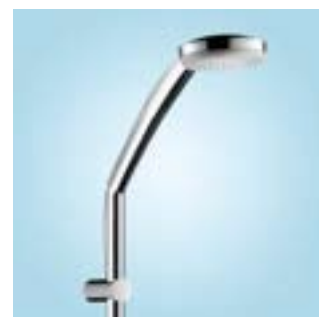

柯洛玛 100/柯洛梅达 85

享受淋浴

hansgrohe

柯洛玛 100

为我们带来更多淋浴享受

更大型，更美观和更多功能 - 这正是当今花洒应有的特点。而这也得到了全球数百万的忠爱淋浴的人们的证实花洒盘越大，淋浴的享受越舒适！我们设计了柯洛玛100以便提供一种喷洒范围更广，水滴更柔和的雨淋式花洒。凭借简洁的设计，人体工程学手柄和平面式花洒头，而且无论您的个性设计偏爱何种式样，它都可以与浴室完美融合。

更大的尺寸 - 大花洒头的直径为100毫米，可将水更充分地洒在您的肌肤上。

更好的设计 - 柯洛玛100凭借其简洁经典的造型可以与任何浴室完美地融为一体。

更多的功能 - 由于柯洛玛100具有多种多样的喷洒模式，使之可以与甚至是最变化多样的淋浴模式相匹配。

柯洛玛100多功能
手持花洒，配有雨淋式，
单速式和按摩式喷洒模式
柯洛玛100变速式
手持花洒配有可调节变速式
喷洒模式

尤尼卡 里诺升降杆 适用于广泛高度的头顶花洒套件

越来越多的人渴望体验那种从高处淋下来的倾盆大雨般的天然淋浴的快感。有了尤尼卡'里诺升降花洒，这个愿望很容易得到实现。这个新式花洒系统和传统的花洒杆一样容易安装，而且甚至可以固定在已有的钻孔上。而它最大的优点是：只须几秒钟，尤尼卡 里诺升降杆就可以把柯洛玛100手持花洒变为大型头顶花洒。由于其升降功能，花洒杆的最大调节范围可达30厘米，从而与您的个人身高妥贴配合。

尤尼卡 里诺升降杆

升降功能

可以简单地将花洒杆上下滑动来调节头顶花洒的高度。因此，较矮的人也可以够到手持花洒—甚至是花洒的最上部。

头顶花洒功能

弯曲的花洒臂使柯洛玛100的手持式花洒的高度范围扩大了40厘米。令人尽享真正的淋浴的快感—直接从头顶淋下来的快感。

手持式花洒功能

挂在花洒架上的柯洛玛100可以作为经典手持式花洒使用。您可以在2种花洒安放方式间轻松自如地转换。

翻新功能

理想的无须钻孔即可翻新装置!有了可滑动支架，可将尤尼卡'里诺升降杆简单地安装在已有的钻孔上。

柯洛玛100 淋浴管

外观眩目的淋浴管

温暖的淋浴雨洒在您的全身。数百万水温恒定的水滴滋润着您的肌肤—还有什么比这更能带给您一天的美好开端？配有自动调温器的柯洛玛100淋浴管清楚如何从头到脚让您全身心放松。淋浴管更小巧更新颖的设计使之适合于任何浴室—无论是全新的或是翻新的。由于淋浴管具有创新式淋浴臂和智能导水淋浴杆结构，它便于安装，设置适合安装在小浴室。您可以将它轻易地安装在您的旧水龙头的安装配件上。