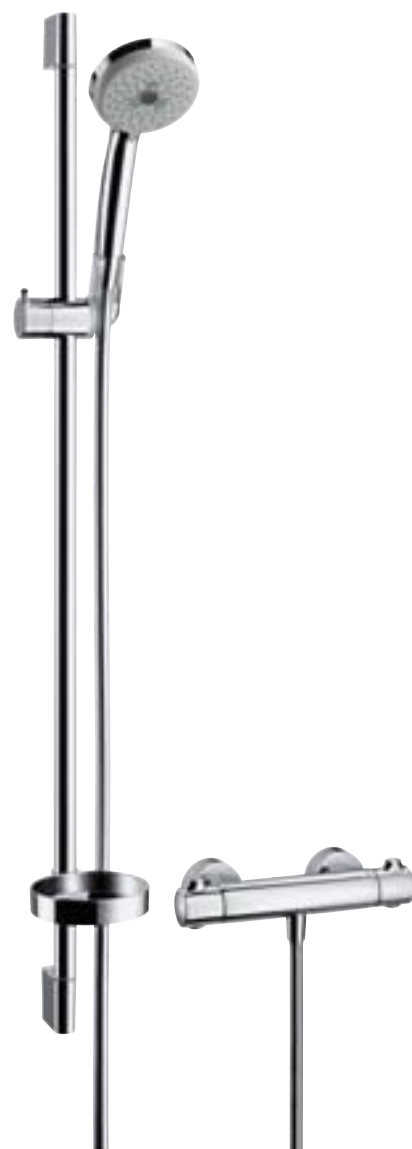

理想的无须钻孔即可翻新装置!有了可滑动支架，可将尤尼卡'里诺升降杆简单地安装在已有的钻孔上。

柯洛玛100 淋浴管

外观眩目的淋浴管

温暖的淋浴雨洒在您的全身。数百万水温恒定的水滴滋润着您的肌肤—还有什么比这更能带给您一天的美好开端？配有自动调温器的柯洛玛100淋浴管清楚如何从头到脚让您全身心放松。淋浴管更小巧更新颖的设计使之适合于任何浴室—无论是全新的或是翻新的。由于淋浴管具有创新式淋浴臂和智能导水淋浴杆结构，它便于安装，设置适合安装在小浴室。您可以将它轻易地安装在您的旧水龙头的安装配件上。

Croma® 100 Showerpipe

特级淋浴享受

160毫米的头顶花洒喷出超乎寻常的广阔淋浴雨。闪亮的镀铬喷雾盘显示出极高的品质。

速洁防水垢功能

弹性硅制喷雾孔大幅降低了水垢的堆积。而且如果有水垢留在上面，也可以很容易地将水垢清除。

可变化淋浴调节

配有三种淋浴模式—雨淋式、按摩式和柔和式—以及可调节的喷雾角度，柯洛玛100多功能手持式花洒可以满足大多数淋浴者的爱好。

特别舒适

度量精确的温度调节，可靠的热度限定和从手持花洒到头顶花洒的整体变化—小巧的自动温度调节器提供了最大限度的舒适性和安全性。

柯洛玛100花洒产品种类

手持花洒

头顶花洒

花洒组合

手持花洒固定架

头顶花洒

柯洛玛100多功能手持花洒

28536, -000

柯洛玛100变速式手持花洒

28535, -000

柯洛玛100多功能/S型手持花洒固定架

1,25 m # 27593, -000

1,60 m # 27595, -000

柯洛玛100变速式/S型手持花洒固定架

1,25 m # 27592, -000