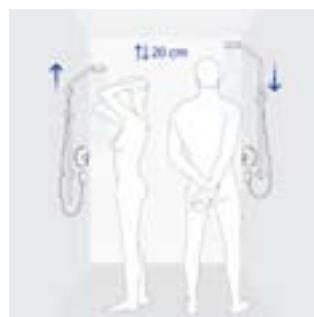

柯洛玛 100/柯洛梅达 85

享受淋浴

hansgrohe

柯洛玛 100

为我们带来更多淋浴享受

更大型，更美观和更多功能 - 这正是当今花洒应有的特点。而这也得到了全球数百万的忠爱淋浴的人们的证实花洒盘越大，淋浴的享受越舒适！我们设计了柯洛玛100以便提供一种喷洒范围更广，水滴更柔和的雨淋式花洒。凭借简洁的设计，人体工程学手柄和平面式花洒头，而且无论您的个性设计偏爱何种式样，它都可以与浴室完美融合。

更大的尺寸 - 大花洒头的直径为100毫米，可将水更充分地洒在您的肌肤上。

更好的设计 - 柯洛玛100凭借其简洁经典的造型可以与任何浴室完美地融为一体。

更多的功能 - 由于柯洛玛100具有多种多样的喷洒模式，使之可以与甚至是最变化多样的淋浴模式相匹配。

柯洛玛100多功能
手持花洒，配有雨淋式，
单速式和按摩式喷洒模式
柯洛玛100变速式
手持花洒配有可调节变速式
喷洒模式

尤尼卡 里诺升降杆 适用于广泛高度的头顶花洒套件

越来越多的人渴望体验那种从高处淋下来的倾盆大雨般的天然淋浴的快感。有了尤尼卡'里诺升降花洒，这个愿望很容易得到实现。这个新式花洒系统和传统的花洒杆一样容易安装，而且甚至可以固定在已有的钻孔上。而它最大的优点是：只须几秒钟，尤尼卡 里诺升降杆就可以把柯洛玛100手持花洒变为大型头顶花洒。由于其升降功能，花洒杆的最大调节范围可达30厘米，从而与您的个人身高妥贴配合。

尤尼卡 里诺升降杆

升降功能

可以简单地将花洒杆上下滑动来调节头顶花洒的高度。因此，较矮的人也可以够到手持花洒—甚至是花洒的最上部。

头顶花洒功能

弯曲的花洒臂使柯洛玛100的手持式花洒的高度范围扩大了40厘米。令人尽享真正的淋浴的快感—直接从头顶淋下来的快感。

手持式花洒功能

挂在花洒架上的柯洛玛100可以作为经典手持式花洒使用。您可以在2种花洒安放方式间轻松自如地转换。

翻新功能