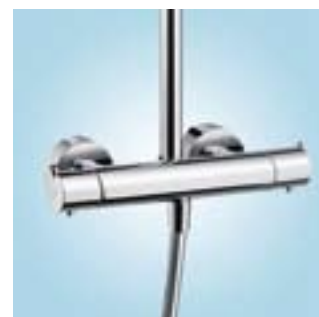

尤尼卡 里诺升降杆

升降功能

可以简单地将花洒杆上下滑动来调节头顶花洒的高度。因此，较矮的人也可以够到手持花洒—甚至是花洒的最上部。

头顶花洒功能

弯曲的花洒臂使柯洛玛100的手持式花洒的高度范围扩大了40厘米。令人尽享真正的淋浴的快感—直接从头顶淋下来的快感。

手持式花洒功能

挂在花洒架上的柯洛玛100可以作为经典手持式花洒使用。您可以在2种花洒安放方式间轻松自如地转换。

翻新功能

理想的无须钻孔即可翻新装置!有了可滑动支架，可将尤尼卡'里诺升降杆简单地安装在已有的钻孔上。

柯洛玛100 淋浴管

外观眩目的淋浴管

温暖的淋浴雨洒在您的全身。数百万水温恒定的水滴滋润着您的肌肤—还有什么比这更能带给您一天的美好开端？配有自动调温器的柯洛玛100淋浴管清楚如何从头到脚让您全身心放松。淋浴管更小巧更新颖的设计使之适合于任何浴室—无论是全新的或是翻新的。由于淋浴管具有创新式淋浴臂和智能导水淋浴杆结构，它便于安装，设置适合安装在小浴室。您可以将它轻易地安装在您的旧水龙头的安装配件上。

Croma® 100 Showerpipe

特级淋浴享受

160毫米的头顶花洒喷出超乎寻常的广阔淋浴雨。闪亮的镀铬喷雾盘显示出极高的品质。

速洁防水垢功能

弹性硅制喷雾孔大幅降低了水垢的堆积。而且如果有水垢留在上面，也可以很容易地将水垢清除。

可变化淋浴调节

配有三种淋浴模式—雨淋式、按摩式和柔和式—以及可调节的喷雾角度，柯洛玛100多功能手持式花洒可以满足大多数淋浴者的爱好。

特别舒适

度量精确的温度调节，可靠的热度限定和从手持花洒到头顶花洒的整体变化—小巧的自动温度调节器提供了最大限度的舒适性和安全性。

柯洛玛100花洒产品种类

手持花洒

头顶花洒

花洒组合

手持花洒固定架

头顶花洒

柯洛玛100多功能手持花洒