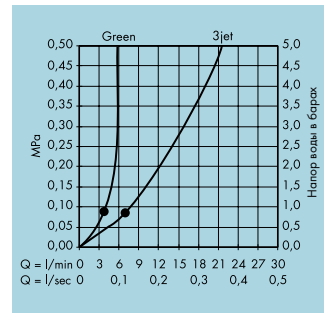

环境保护长时间以来一直是汉斯格雅经营理念的一部分。除了谨慎地利用资源和在生产过程中注意环保问题，我们还在节约用水方面做出很大努力。我们开发了可提供丰富全方位的喷淋，同时还能降低用水量的各种花洒。特别开发的节水型柯洛梅达85环保花洒通过注入空气使水流加速。尽管每分钟可节约用水量6升，它仍可提供水滴量明显增加的充满活力的淋浴喷雾。

柯洛梅塔85 环保型
手持花洒，带有6升/分钟节水型普通喷雾

注入空气

通过花洒盘中间的开口抽取空气并注入花洒头中的水里。其中一部分水被空气取代，并加快了水流的速度。

耗水量

有了生态智能功能，您可以将耗水量降低60%，而且不会损失舒适性。

无空气注入式喷洒强度

传统的无空气花洒喷洒的力度明显较低，因而力量较小。

空气注入式喷洒强度

注入空气的加速花洒喷洒不仅强度更高，而且范围更广。

柯洛梅达85 花洒产品种类

手持花洒