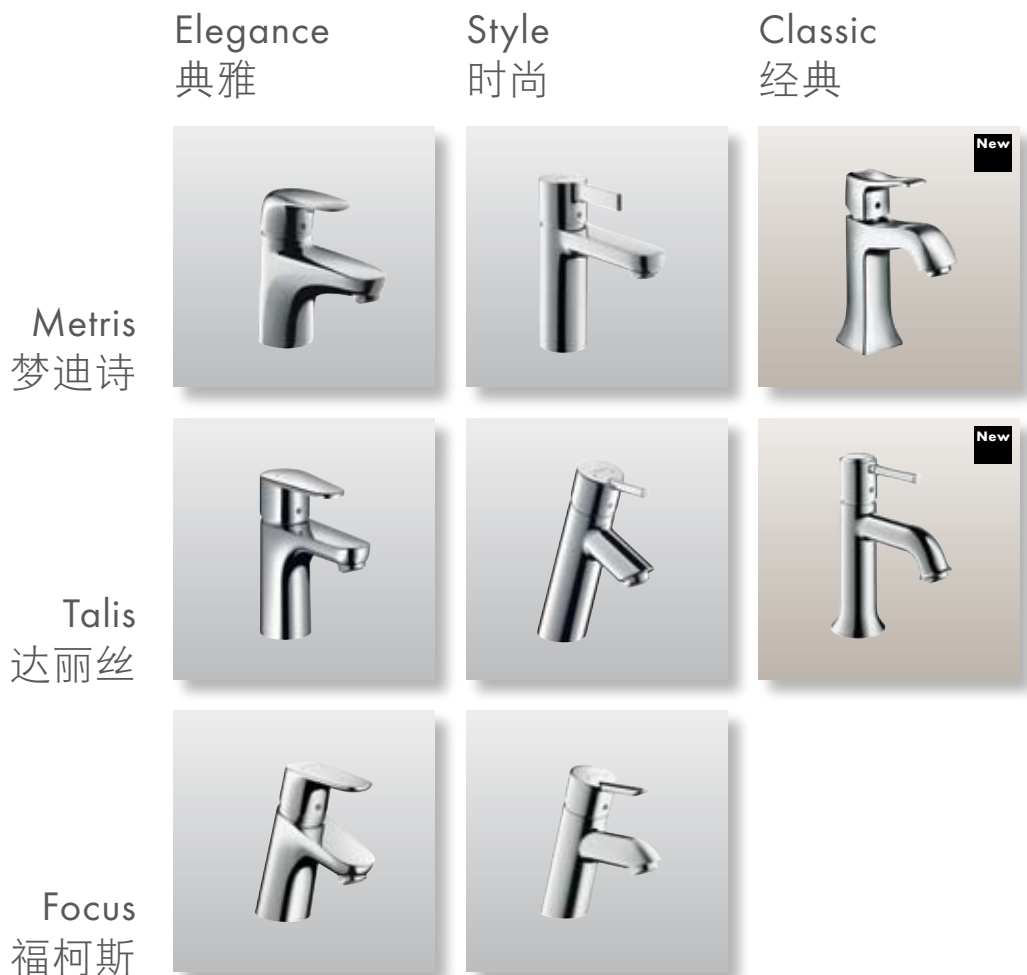

hansgrohe

Classic

经典系列

Elegance
典雅

Style
时尚

Classic
经典

New

独特原创的汉斯格雅风格世界 启迪您营造和谐的家居空间，满足个人独特喜好，彰显风格与特色。每个细节都至关重要，影响着房间的整体环境氛围——将其变成您名副其实的专属空间。

汉斯格雅产品分为三大主要风格系列，各个系列均体现了不同的设计时代。我们将这三大风格世界设计系列命名为经典系列、典雅系列与时尚系列。设计应该成为恒久流传的典范，而不是昙花一现的潮流。因此，我们为您奉上多款妥善兼顾各个方面的原创室内设计示例，带您一同发现真正属于您的浴室。本手册为您介绍的是经典风格世界系列。梦迪诗经典龙头系列帮助您将富有现代感的经典设计融入自己的浴室之中。而达丽丝经典龙头系列则凭借其纯净的几何造型彰显了您家居空间中的简洁之美。